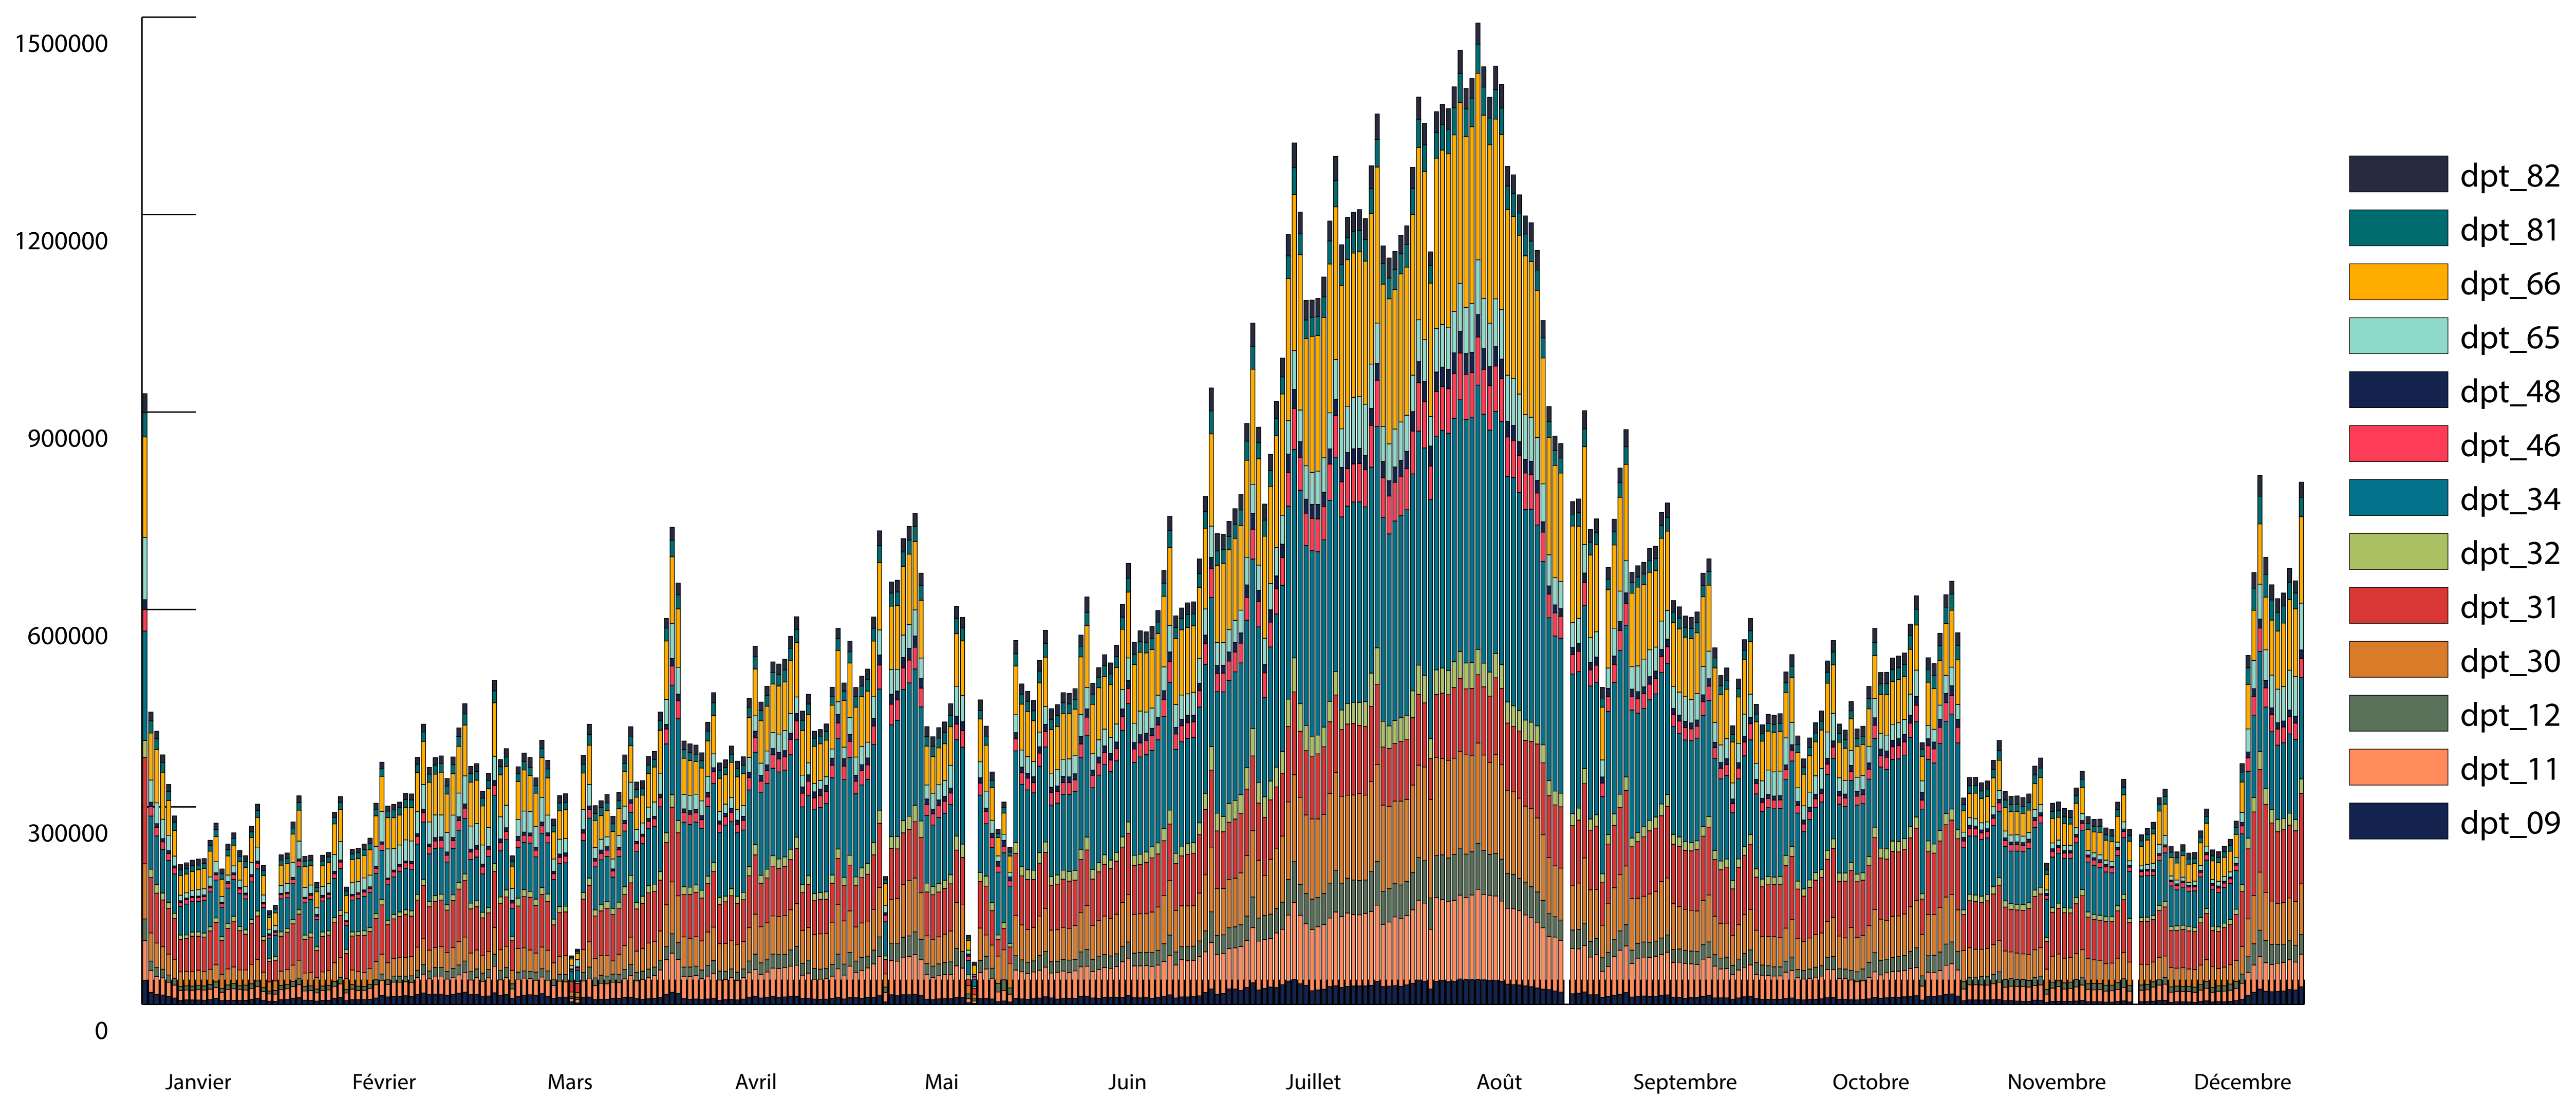

évolution des nuitées par jour et par département sur l'Occitanie en 2018

moyenne par département et par nuit sur l'année

Répartition annuelle